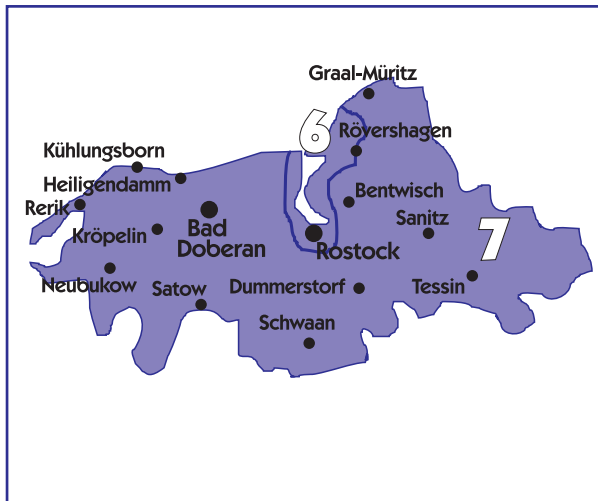

Auflagenspezifikation

Rostocker Blitz

Am Kabutzenhof 21, 18057 Rostock

Verteilte Auflage gesamt: 161.183

Teilbelegungsgebiete:

6 - Rostocker Blitz:	105.651 Exemplare
7 - Bad Doberaner Blitz:	55.532 Exemplare

Telefon (03 81) 45 95 9-500

6: Rostocker Blitz

Rostock	
Brinckmansdorf	1.170
Rostock Brinckmanshöhe,	
Rieckdahl	630
Rostock Dierkow	7.181
Rostock Evershagen	8.751
Rostock Gehlsdorf	1.793
Rostock Groß Klein	6.782
Rostock Kassebohm	1.170
Rostock	
Komponisten-Viertel	5.206
Rostock Kröpeliner	
Tor-Vorstadt	11.559
Rostock	
Lichtenhagen	7.203
Rostock Lütten Klein	10.025
Rostock Reutershagen	6.980
Rostock Schmarl	4.335
Rostock Stadtweide	755
Rostock Südstadt	10.470
Rostock	
Stadt-Zentrum	4.321
Rostock	
Steintor-Vorstadt	5.552
Rostock Toitenwinkel	7.136
Rostock Warnemünde	3.582
Ostseebad	
Diedrichshagen	1.050

**Rostocker Blitz
gesamt: 105.651 Ex.**

7: Bad Doberaner Blitz

Albertsdorf	43
Admannshagen	420
Alt Bartelsdorf, Bartelsdorf,	
Neu Bartelsdorf	340
Altbukow, Teschow	
Bantow, Questin	251
Altenhagen, Altenhagen,	
Ausbau, Parchow Ausbau	90
Alt Hinrichsdorf,	
Goorstorf, Hinrichsdorf,	
Hinrichshagen, Jürgenshof,	
Neu-Hinrichsdorf,	
Stuthof	440
Althof	75
Alt Stassow, Grammow,	
Liepen, Neu Stassow,	
Neuhof	120
Anna-Luisenhof, Gorow	105
Bad Doberan,	
Vorder-Bollhagen,	
Heiligendamm	5.799
Bandelsdorf	120
Bargeshagen,	
Rabenhorst	728
Barkvielen, Gnewitz,	
Stormsdorf, Zarnewanz	260
Bartenshagen	103
Bastorf	300
Behnkendorf,	
Blankenhagen, Vilz,	
Vogtshagen, Willershagen	720
Behrendshagen,	
Pustol, Radegast	210
Benitz, Huckstorf	195
Bentwisch	680

Beselin	150
Biendorf, Büttelkow,	
Wischuer	153
Billenhausen,	
Bussewitz, Cordshagen,	
Mandelshagen	130
Boldenshagen, Gersdorf,	
Körchow	132
Bölkow Ausbau,	
Groß Bölkow, Klein Bölkow,	
Matersen	186
Börgerende	440
Breesen, Böhlendorf,	
Nütschow, Tangrim.	
Carlstahl	225
Bröbberow, Groß-Grenz,	
Klein-Grenz	170
Broderstorf	300
Brookhusen,	
Brookhusen-Ausbau	41
Buchholz	160
Buschmühlen, Pepelow,	
Tessmannsdorf, Rakow	255
Cammin	160
Clausdorf	50
Damm, Reez, Groß-Vieglern,	
Klein-Vieglern	263
Diedrichshagen (Kröpelin)	70
Drüsewitz, Reddershof,	
Selpin, Vogelsang,	
Wesseltorf, Woltow	258
Dummerstorf	800
Elmenhorst	1.053
Einhusen,	
Groß Siemen, Klein Siemen,	
Schmadebeck	120
Fahrenholz	136