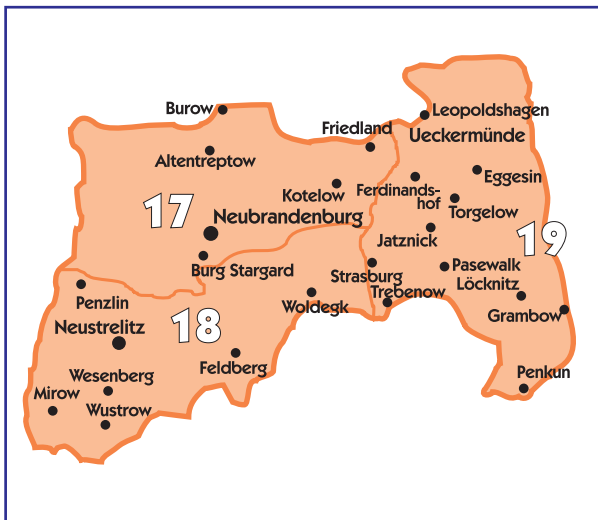

Magdalehenhöhe	385
Japzow, Kastorf, Knorrendorf, Reinberg, Wolde, Marienhof	387
Kotelow, Lübbersdorf, Galenbeck, Wittenborn, Friedrichshof	325
Letzin, Hermannshöhe, Seltz, Gütz	355
Loickenzin, Pripsleben, Miltitzwalde, Tützpatz, Schossow, Neuwalde, Barkow	415
Loitz, Teschendorf, Bargsendorf, Sabel	285
Neddemin, Podewall	225
Neu Rhäse, Wulkenzin, Passentin, Mallin	420
Pragsdorf, Georgendorf	250
Rosow, Neverin	450
Rosowen, Kleeth, Gädebehn	392
Rühlow, Glienke, Sadelkow, Warlin, Bassow, Liepen	386
Schönkamp, Siedenbollentin	310
Schwandt, Tarnow, Buchholz, Karlshof, Luplow, Voßfeld	233
Teetzleben, Pinnow, Kalübbe, Breesen, Kaluberhof	525
Weitin, Zirzow	277
Werder, Grischow	312
Woggersin, Lebbin	278

Vier-Tore-Blitz
gesamt: 58.854 Ex.

Verteilte Auflage gesamt: 123.731

Teilbelegungsgebiete:

17 - Vier-Tore-Blitz	58.854 Exemplare
18 - Mecklenburg-Strelitz-Blitz	27.531 Exemplare
19 - Uecker-Randow-Blitz	37.346 Exemplare

Telefon (03 95) 56 32-199