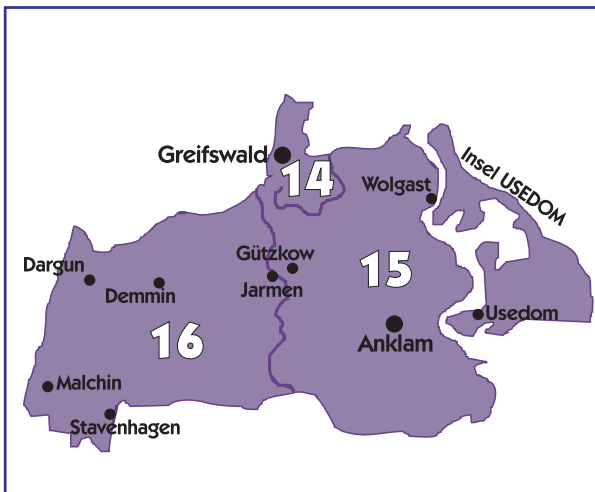

Auflagenspezifikation

Peene-Blitz

Markt 3, 17489 Greifswald

Verteilte Auflage gesamt: 112.108

Teilbelegungsgebiete:

14 - Greifswalder Blitz:	32.756 Exemplare
15 - Peene-Blitz:	46.512 Exemplare
16 - Demminer Blitz:	32.840 Exemplare

Telefon (0 38 34) 77 37-700

14: Greifswalder Blitz

Dersekow, Alt/Neu Pansow, Friedrichsfelde, Subzow, Johannestal _____	357
Diedrichshagen, Guest, Groß Schönwalde _____	325
Greifswald Stadt _____	28.143
Altstadt, Fleischervorstadt	
Fettenvorstadt _____	7.571
Schönwalde I _____	7.586
Schönwalde II _____	6.486
Ostseeviertel, Eldena, Wieck, Mühlenvorstadt, Ladebow, Friedrichshagen _____	6.500
Gristow, Riems, Kowall _____	520
Hanshagen _____	395
Helmshagen, Pothhagen, Grubenhagen _____	420
Hinrichshagen, Alt Ungnade, Neu Ungnade _____	335
Karrendorf, Oldenhagen, Leist, Kieshof, Frätow, Groß und Klein Kieshof, Immenhorst _____	235
Levenhagen, Petershagen, Boltenhagen, Steffenshagen, Heiligeisthof, Jarmshagen _____	330
Mesekenhagen _____	230
Neuenkirchen, Wampen _____	880
Wackerow und Dreizehnhäuser _____	366

Weitenhagen und Klein Schönwalde _____ 220

Greifswalder-Blitz
gesamt: 32.756 Ex.

15: Peene-Blitz

Anklam _____	7.454
Ahlbeck _____	1.735
Bandelin, Stresow, Gribow, Vargatz _____	355
Bansin _____	1.145
Behrenhoff, Busdorf, Neu Dargelin, Müssow, Sanz - Hof 1,3,4,5,6,7 _____	330
Blesewitz, Butzow, Lüskow, Alt/Neu Teterin _____	312
Boldekow, Glien, Kavelpaß, Putzar _____	282
Breest, Iven, Janow, Neuendorf B, Krien-Horst, Stammesfelde, Albinshof _____	326
Buddenhagen, Pritzier, Schalense _____	320
Buggenhagen, Jamitzow, Klotzow, Pulow, Kl. Jasedow, Wangerkow, Papendorf _____	190
Bugewitz, Kalkstein, Kamp, Lucienhof, Rosenhagen _____	204
Dargezin, Dargezin-Vorwerk, Kölzin, Fritzw, Kammin _____	140
Dargen, Gummlin, Bossin, Görke, Neverow, Prätenow _____	160

Dersekowitz, Brenkenhof, Grütow, Neuhof, Stolpe bei Anklam, Wussentin _____	225
Drewelow, Rubenow, Zinzow, Fasanenhof, Borntin _____	180
Ducherow _____	880
Freest, Freest-Ausbau, Spandowerhagen _____	460
Groß Ernhthof, Hollendorf, Karrin, Mittelhof, Sandhof, Weidehof _____	240
Groß Kiesow, Klein Kiesow, Groß Kiesow-Meierei, Schlagtow-Meierei, Strellin, Schlagtow, Dambeck _____	422
Gützkow, Owstin, Pentin, Upatel, Glödenhof _____	1.199
Heringsdorf, Gothen _____	1.673
Hohendorf, Zarnitz _____	280
Japenzin, Rehberg _____	250
Karlsburg, Steinfurth _____	460
Karlshagen _____	1.593
Kemnitz, Kemnitz-Meierei, Kemnitzerhagen, Neuendorf, Neuendorf-Abbau, Rappenhagen _____	500
Klein Bünzow, Gr. Jasedow, Salchow, Schlatkow, Krakow _____	328
Korswandt, Garz, Kamminke, Ulrichshorst, Zirchow, Kutzow _____	650
Koserow _____	780
Krien, Neukrien, Kursenfelde, Kursenkrien, Gramzow, Neukrien-Ausbau _____	360
Kröslin und Ausbau _____	320