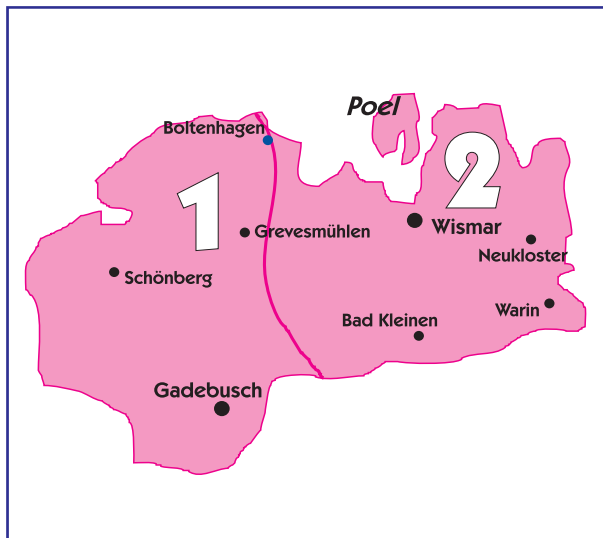

Wöltschendorf _____ **200**
Goddin _____ **45**
Gostorf, Grenzhäusen _____ **170**
Grenstein, Rankendorf,
Roggenstorf, Welzin,
Reppenhagen _____ **220**
Grevesmühlen, Hamberge,
Degtow, Wotenitz,
Büttlingen, Santow _____ **5.315**
Grieben, Zehmen _____ **80**
Groß Hunsdorf, Kasendorf,
Kirch Grambow, Köchelsdorf,
Wedendorf _____ **240**
Groß und Klein
Schwansee _____ **140**
Hilgand Moltzahn, Stove,
Neschow, Cronscamp _____ **330**
Groß Pravtshagen _____ **55**
Groß Salitz _____ **85**
Groß Walmstorf, Niendorf,
Wührstorf, Wohlenhagen _____ **250**
Gutow, Moor, Kussow,
Parin, Rolofshagen _____ **210**
Herrnburg _____ **1.190**
Hilgendorf, Naschendorf,
Waldeck _____ **175**
Kleinfeld, Malzow _____ **60**
Klein u. Groß Siems,
Lindow, Torisdorf _____ **120**
Klein Rünz, Poge, Kuhlrade,
Samkow _____ **100**
Klütz, Christinenfeld _____ **1.020**
Lockwisch, Petersberg,
Rupensdorf _____ **185**
Löwitz _____ **70**
Nesow _____ **100**
Oberhof, Wohlenberg _____ **200**

Verteilte Auflage gesamt: 70.665

Teilbelegungsgebiete:

1 - Grevesmühlener Blitz 28.915 Exemplare
2 - Wismarer Blitz 41.750 Exemplare

Telefon (0 38 41) 62 80-850