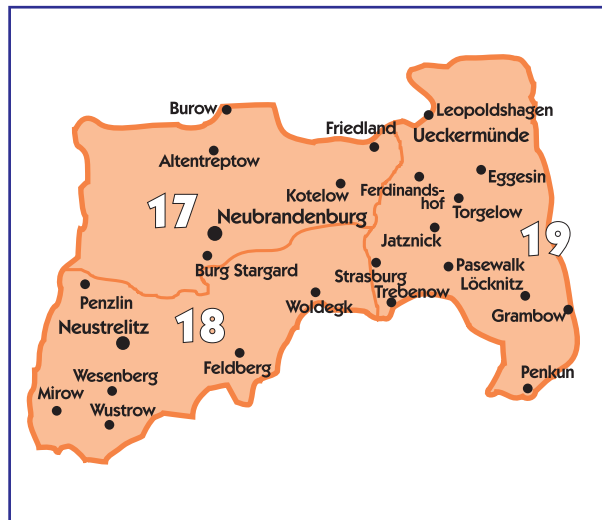

Auflagenspezifikation

Vier-Tore-Blitz

Fr.-Engels-Ring 7a, 17033 Neubrandenburg

Verteilte Auflage gesamt: 123.760

Teilbelegungsgebiete:

17 - Vier-Tore-Blitz	59.000 Exemplare
18 - Mecklenburg-Strelitz-Blitz	27.490 Exemplare
19 - Uecker-Randow-Blitz	37.270 Exemplare

Telefon (03 95) 56 32-199

17: Vier-Tore-Blitz

Neubrandenburg

Ihlenfelder Vorstadt	3.449
Reitbahnweg / Vogelviertel	5.530
Datzberg	2.986
Oststadt 1 inkl. Kreuzbruchhof, Lindenhof	8.694
Südstadt, Lindenberg, Bethanienberg, Steep	8.061
Fünfeichen	140
Innenstadt, Rostocker Straße, Jahnviertel	3.691
Katharinenviertel	1.889
Broda	1.805
Neuendorf	350
Küssow, Sponholz	370
Malerviertel	335

Stadt Neubrandenburg
gesamt: 37.300 Ex.

Altenhagen, Gnevkow, Prützen, Marienhöhe, Philipphof, Idashof, Neuenhagen	268
Altentreptow	2.756
Alt Käbelich, Neu Käbelich, Petersdorf, Plath, Leppin	379
Bartow, Golchen, Groß Below, Klempenow	365
Beseritz, Dishley, Ramelow, Schwanbeck, Bresewitz, Kölln, Wodarg	394
Bornmühle, Groß Nemerow, Tollenseheim, Klein Nemerow	486
Brohm, NeuSchönbeck, Cosa,	

Hohenstein, Eichhorst, Heinrichswalde, Jatzke, Genzkow	400
Brunn, Ganzkow, Salow, Roga, Pleetz, Dahlen	626
Buchar, Klatzow, Mühlenhagen, Weltzin, Rosemarsow	288
Burow	365
Buchhof, Hellfeld, Hohenmin, Trollenhagen	315
Burg Stargard incl. Quastenberger Damm	1.879
Cammin, Holldorf, Rowa, Godenswege, Riepke	420
Chemnitz, Blankenhof, Gevezin	302
Cölpin, Hochkamp	334
Fahrenholz, Tüzen, Gützkow, Adamshof, Röckwitz, Borgfeld, Kriesow, Zwiedorf	270
Fouquettin, Schmiedenfelde, Friedrichshof, Friedrichsruh, Trostfelde, Thalberg, Wildberg, Wischershausen, Wolkow, Rottenhof	379
Friedland	3.248
Glocksin, Staven, Roggenhagen, Neuenkirchen, Birkfeld	490
Gramelow, Flatow, Quadenschönfeld, Stolpe, Warbende	310
Grapzow, Kessin	258
Groß Helle, Klein Helle, Mölln, Lüdershof, Wrodow	255
Heinrichshöh, Fleethof, Kleinrow, Schwichtenberg, Sandhagen	335
Ihlenfeld, Louisenhof,	

Magdalehenhöhe	385
Japzow, Kastorf, Knorrendorf, Reinberg, Wolde, Marienhof	430
Kotelow, Lübbersdorf, Galenbeck, Wittenborn, Friedrichshof	362
Letzin, Hermannshöhe, Seltz, Gültz	355
Loickenzin, Pripsleben, Milnitzwalde, Tützpatz, Schossow, Neuwalde, Barkow	415
Loitz, Quastenberg, Teschendorf, Ballin, Marienhof, Bargsendorf, Sabel, Rosenhagen, Dewitz	595
Neddemin, Podewall	225
Neu Rhäse, Wulkenzin, Passentin, Mallin	420
Pragsdorf, Georgendorf	250
Rossow, Neverin	450
Rosenow, Kleeth, Gädebehn	380
Rühlow, Glienke, Sadelkow, Warlin, Bassow, Liepen	386
Schönkamp, Siedenbollentin	310
Schwandt, Tarnow, Buchholz, Karlshof, Luplow, Voßfeld	223
Teetzleben, Pinnow, Kalübbe, Breesen, Kaluberhof	525
Weitin, Zirzow	277
Werder, Grischow	312
Woggersin, Lebbin	278

Vier-Tore-Blitz
gesamt: 59.000 Ex.