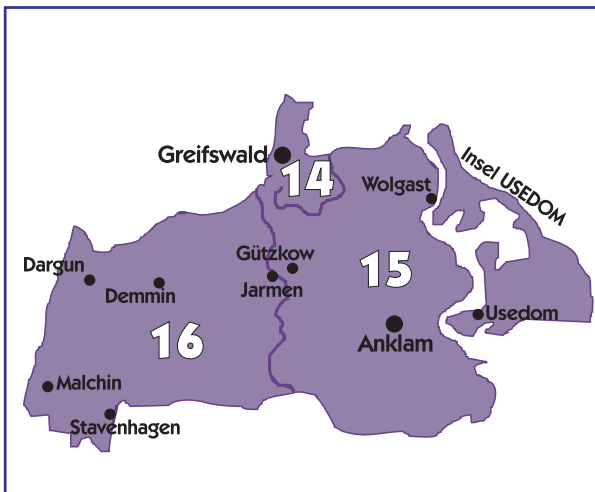

Auflagenspezifikation

Peene-Blitz

Markt 3, 17489 Greifswald

Verteilte Auflage gesamt: 112.288

Teilbelegungsgebiete:

14 - Greifswalder Blitz:	32.494 Exemplare
15 - Peene-Blitz:	46.711 Exemplare
16 - Demminer Blitz:	33.083 Exemplare

Telefon (0 38 34) 77 37-700

14: Greifswalder Blitz

Dersekow, Alt/Neu Pansow, Friedrichsfelde, Subzow, Johannestal _____	357
Diedrichshagen, Guest, Groß Schönwalde _____	325
Friedrichshagen _____	88
Greifswald	
Stadt _____	27.803
Altstadt, Fleischervorstadt Fettenvorstadt _____	7.481
Schönwalde I _____	7.586
Schönwalde II _____	6.486
Ostseevierviertel, Eldena, Mühlenvorstadt, Ladebow, Wieck _____	6.250
Gristow, Riems, Kowall _____	520
Groß Kieshof, Klein Kieshof, Immenhorst _____	30
Hanshagen _____	395
Helmshagen, Potthagen, Grubenhagen _____	420
Hinrichshagen, Alt Ungnade, Neu Ungnade _____	330
Karrendorf, Oldenhagen, Leist, Kieshof, Frätow _____	200
Levenhagen, Petershagen, Boltenhagen, Steffenshagen, Heiligeisthof, Jarmshagen _____	330
Mesekenhagen _____	230
Neuenkirchen _____	790
Wackerow und Dreizehnhausen _____	366
Wampen _____	90

Weitenhagen und Klein Schönwalde _____	220

Greifswalder-Blitz
gesamt: 32.494 Ex.

15: Peene-Blitz

Anklam _____	7.451
Ahlbeck _____	1.735
Bandelin, Gribow, Vargatz _____	300
Bansin _____	1.145
Behrenhoff, Busdorf, Neu Dargelin, Müssow, Sanz - Hof 1,3,4,5,6,7 _____	330
Blesewitz, Butzow, Lüskow, Alt/Neu Teterin _____	312
Boldekow, Glien, Kavelpaß, Putzar _____	282
Breest, Iven, Janow, Neuendorf B _____	271
Buddenhagen _____	200
Buggenhagen, Jamitzow, Klotzow, Wangelkow _____	110
Bugewitz, Kalkstein, Kamp, Lucienhof, Rosenhagen _____	204
Dargezin, Dargezin-Vorwerk, Kölzin, Fritzow, Kammin _____	140
Dargen, Gummlin, Bossin, Görke, Neverow, Prätenow _____	160
Dersewitz, Brenkenhof, Grütow, Neuhof, Stolpe bei Anklam, Wussentün _____	225

Drewelow, Rubenow, Fasanenhof, Zinzow, Borntin _____	180
Ducherow _____	880
Freest _____	275
Gothen _____	55
Groß Ernsthof, Hollendorf, Karrin, Mittelhof, Sandhof, Weidehof _____	250
Groß Kiesow, Klein Kiesow, Groß Kiesow-Meierei, Schlagtow-Meierei, Strellin, Schlagtow, Dambeck _____	422
Gützkow _____	1.110
Heringsdorf _____	1.620
Hohendorf, Zarnitz, Schalense _____	315
Japenzin, Rehberg _____	250
Karlsburg _____	460
Karlshagen _____	1.579
Kemnitz, Kemnitz-Meierei, Kemnitzzerhagen, Neuendorf, Neuendorf-Abbau, Rappenhagen _____	500
Klein Bünzow, Gr. Jasedow, Salchow, Schlatkow, Krakow _____	328
Korswandt, Garz, Kamminke, Ulrichshorst, Zirchow, Kutzow _____	650
Koserow _____	740
Krebsow, Züssow-Ausbau, Kessin _____	90
Krien, Krien-Horst, Neukrien, Kursenfelde, Kursenkrien, Albinshof, Gramzow, Neukrien- Ausbau, Stammesfelde _____	421