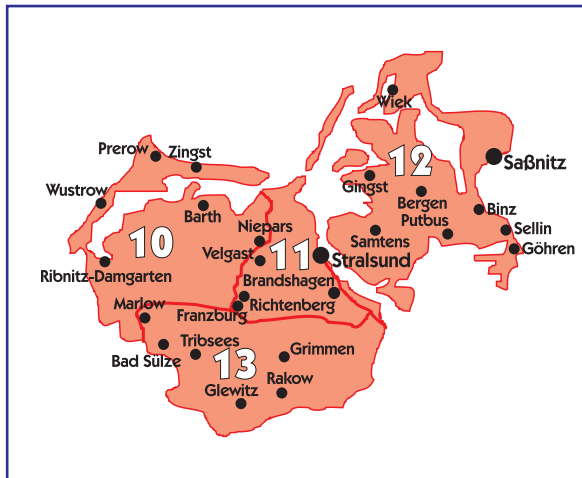

Auflagenspezifikation

Vorpommern-Blitz

Tribseer Damm 2, 18437 Stralsund

Verteilte Auflage gesamt: 118.800

Teilbelegungsgebiete:

10 - Bodden-Blitz	25.840 Exemplare
11 - Stralsunder Blitz	43.475 Exemplare
12 - Rügen-Blitz	34.240 Exemplare
13 - Vorpommern-Blitz	15.245 Exemplare

Telefon (0 38 31) 26 77-400

10: Bodden-Blitz

Ahrenshagen, Todenhagen	350
Ahrenshoop	650
Altenwillershagen	120
Bartelshagen I, Ehmkenhagen, Rostocker-Wulfschagen	300
Bartelshagen II	130
Barth	5.250
Beiershagen, Dechowshof, Langendamm, Kückenschagen	250
Bodstedt	140
Born	595
Bresewitz, Pruchten	380
Dändorf	150
Dänschenburg	100
Daskow, Behrenshagen, Tempel, Plummendorf	360
Dierhagen, Neuhaus, Dierhagen Strand	860
Divitz, Kenz, Rubitz, Frauendorf	220
Eixen, Bisdorf, Forkenbeck	160
Freudenberg, Allerstorf, Jahnkendorf, Carlewitz	475
Fuhlendorf	220
Gresenhorst	200
Hessenburg	70
Klockenhagen, Borg, Hirschburg, Klein Müritz, Altheide	500
Körkwitz	90

Kuhlrade, Bookhorst, Rookhorst, Brünkendorf	320
Küstrow, Dabitz, Zipke, Fahrenkamp	150
Löbnitz, Redebas, Saatel	300
Lüdershagen, Kronsberg, Hermannshagen, Neuendorf, Neuendorf Heide	375
Michaelsdorf	20
Neuenlübke, Schlemmin, Neuenrost	175
Palmzin, Camitz, Plennin, Tribohm, Gruel	160
Petersdorf, Wilmshagen, Neuhoof	170
Prerow	880
Ribnitz-Damgarten	7.135
Saal, Hermannshagen Dorf	425
Semlow, Karlshof	325
Trinwillershagen, Martenshagen, Langenhanshagen, Spoldershagen	800
Völkshagen	130
Wieck	350
Wiepkenhagen	175
Wustrow	700
Zingst	1.680

**Bodden-Blitz
gesamt: 25.840 Ex.**

11: Stralsunder Blitz

Altenpleen, Neuenpleen, Oldendorf	325
Barhöft, Groß Mohrdorf	440
Klausdorf, Solkendorf	440
Behrenwalde, Millienhagen, Wolfshagen	190
Berthke, Jakobsdorf, Grün Kordshagen	300
Brandshagen, Neuhoof, Niederhof	500
Buchholz, Eichholz, Wolfsdorf, Zandershagen	135
Bussin, Hoebet, Lendershagen, Starkow, Manschenhagen	290
Duwendiek, Lassentin, Zansebuhr	300
Flemendorf, Karnin, Groß Kordshagen	280
Franzburg	800
Kramerhof, Kedingshagen, Vogelsang, Parow Dorf	300
Langendorf, Pütte, Freienlande	310
Lüdershagen, Lüssow, Neu Lüdershagen	220
Negast	780
Niepars, Martensdorf, Obermützkow	700
Nisdorf, Hohendorf, Batevitz, Günz	333
Oebelitz, Rönkendorf, Katzenow, Gersdin, Müggenthal	300